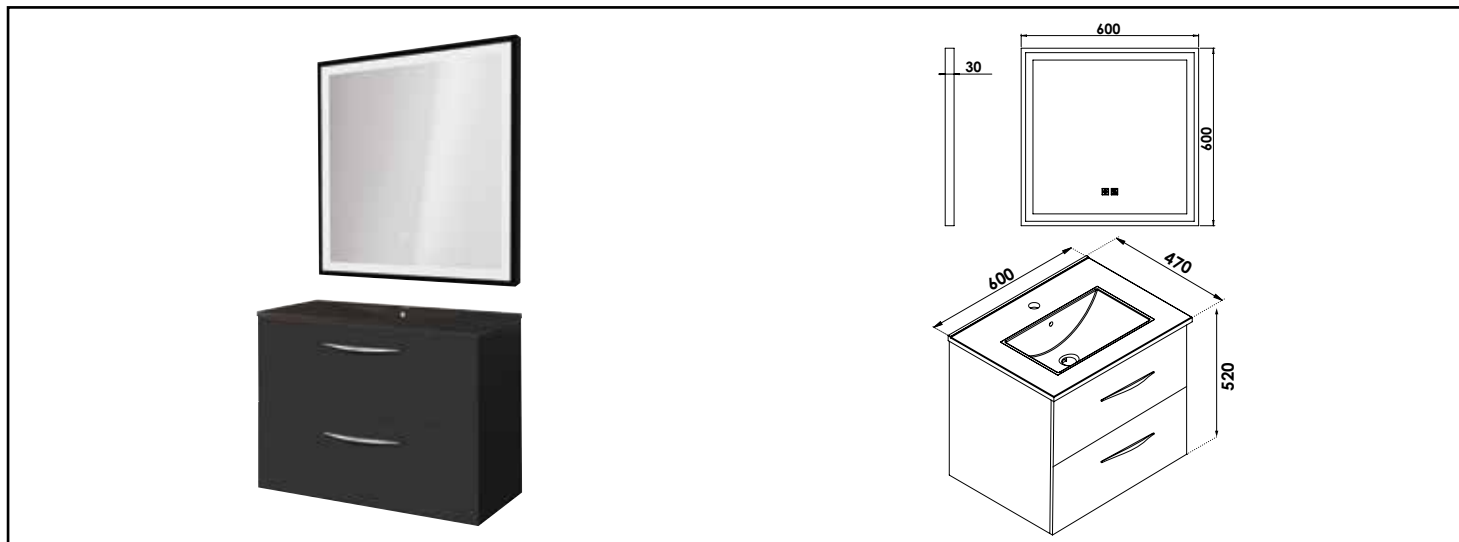

Référence : 402112041

## MEUBLE SUSP DUBAÏ MIROIR LED SEVILLE - LARG 60 CM - FINITION NOIR - PLAN NOIR

**DÉCOUVREZ LA NOUVELLE GAMME DE MEUBLES DUBAÏ AVEC UN PLAN VASQUE EN RÉSINE NOIRE, ALLIANT CLASSE ET SOBRIÉTÉ. ASSOCIÉ AVEC LE MIROIR ÉCLAIRANT SEVILLE, DOTÉ D'UN ÉCLAIRAGE AJUSTABLE EN LUMINOSITÉ ET EN COULEUR, AINSI QUE D'UNE FONCTION ANTI-BUÉE INTÉGRÉE.**